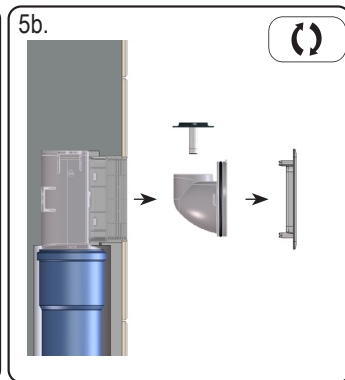

HL

www.hl.at

HL HUTTERER + LECHNER GMBH
BRAUHAUSGASSE 3 - 5
A-2325 HIMBERG

INTERNATIONAL SERVICE:
E-MAIL: support@hutterer-lechner.com
SERVICE HOTLINE: 0043 2235 87748