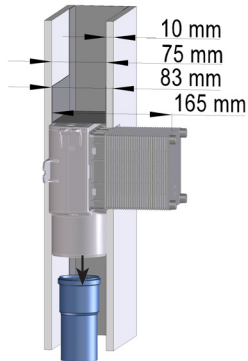

HL

www.hl.at

1.

DN50/75

2.

3.

HL HUTTERER + LECHNER GMBH
BRAUHAUSGASSE 3 - 5
A-2325 HIMBERG

INTERNATIONAL SERVICE:
E-MAIL: support@hl.at
SERVICE HOTLINE: 0043 2235 87748