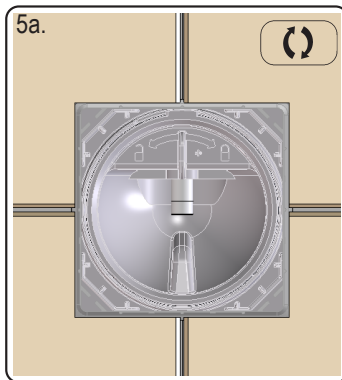

HL

www.hl.at

HL HUTTERER + LECHNER GMBH
BRAUHAUSGASSE 3 - 5
A-2325 HIMBERG

INTERNATIONAL SERVICE:
E-MAIL: support@hutterer-lechner.com
SERVICE HOTLINE: 0043 2235 87748