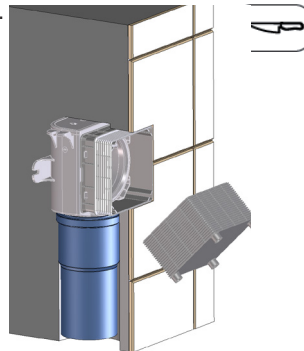

HL

www.hl.at

1.

DN50/75

2.

3.

HL HUTTERER + LECHNER GMBH
BRAUHAUSGASSE 3 - 5
A-2325 HIMBERG

INTERNATIONAL SERVICE:
E-MAIL: support@hl.at
SERVICE HOTLINE: 0043 2235 87748