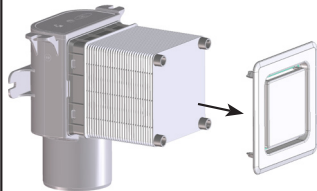

DE Unterputz Rohrbelüfterventil
IT Aeratore ad incasso per pareti
EN Consealed air admittance valve
TR Gömme Havalandırma Şapkası

CS/SK Přívzdušňovací ventil - podomítková verze
HR Ugradbeni cijevni dozračni ventil sa poklopcom
HU Légbeszívó szelep, falba süllyeszthető
PL Zawór napowietrzający podtynkowy

SL Podometni cevni prezračevalni ventil
RO Aerator montat în perete
RU Воздушный клапан для скрытого монтажа
BG Вентилационна (противовакуумна) канализационна клапа за вграждане в стена

HL

www.hl.at

1.

DN50/75