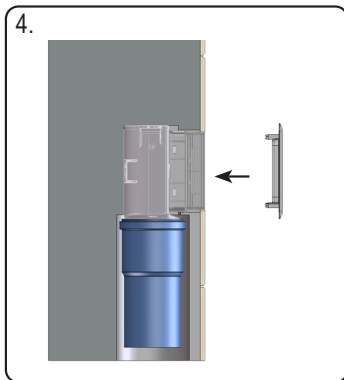

HL

www.hl.at

HL HUTTERER + LECHNER GMBH
BRAUHAUSGASSE 3 - 5
A-2325 HIMBERG

INTERNATIONAL SERVICE:
E-MAIL: support@hutterer-lechner.com
SERVICE HOTLINE: 0043 2235 87748