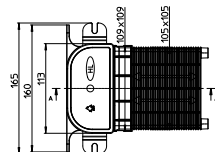

HL

www.hl.at

Nicht kleben
Do not glue
nem ragasztható

yapıştırılmaz
несклеиваемый
не се залепва

neda sa lepit
nelepit
nie klejać

ni za lepljenje
non incollabile
nije za lijepiti

Rohrbelüfter
Ventpipe
Aeratore a membrana

Havalandırma şapkası
Přívzdušňovací ventily
Cijevni dozračnici

Légbeszívók
Napowietrzacze
cevni prezračevalci

Aeratoare
Вентиляционные клапаны
Вентиляционни клапи

Nicht schweißen
Do not weld
nem hegeszthető

kaynatılmaz
несвариваемый
не се заварява

neda sa zvarit
nesvařovat
nie zgrzewać

ni za varjenje
non saldabile
nije za varenje

Reinigung
Cleaning
Pulitura

Temizlik
Čištění
Čišćenje

Tisztítás
Oczyszcić
Čišćenje

Curățare
Возможность чистки
Почистване

Schneiden
Cut
Tagliare

Kesin
Řezat
Sečenje

Vágható
Ciąć
Rezati

Táiere
Возможность укорачивания
Рязане

Zubehör
Accessory
Együtt használható

Aksanlar
Запасные компоненты
Принадлежности

Príslušenstvo
Příslušenství
Akcesoria

Oprema
Accessori
Pribor

HL HUTTERER + LECHNER GMBH
BRAUHAUSGASSE 3 - 5
A-2325 HIMBERG

© 2020 HL Hutterer & Lechner GmbH, Himberg bei Wien, Austria

INTERNATIONAL SERVICE:
E-MAIL: support@hl.at
SERVICE HOTLINE: 0043 2235 87748

Einbau_HL905N(,0)