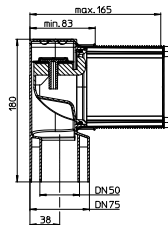

HL

www.hl.at

Nicht kleben
Do not glue
nem ragasztható

yapıştırılmaz
несклеиваемый
не се залепва

neda sa lepit
nelepit
nie klejać

ni za lepljenje
non incollabile
nije za lijepiti

Rohrbelüfter
Ventpipe
Aeratore a membrana

Havalandırma şapkası
Přívzdušňovací ventily
Cijevni dozračnici

Légbeszívók
Napowietrzacze
cevni prezračevalci

Aeratoare
Вентиляционные клапаны
Вентиляционни клапи

Nicht schweißen
Do not weld
nem hegeszthető

kaynatılmaz
несвариваемый
не се заварява

neda sa zvarit
nesvařovat
nie zgrzewać

ni za varjenje
non saldabile
nije za varenje

Reinigung
Cleaning
Pulitura

Temizlik
Čištění
Čišćenje

Tisztítás
Oczyszcić
Čišćenje

Curățare
Возможность чистки
Почистване

Schneiden
Cut
Tagliare

Kesin
Řezat
Sečenje

Vágható
Ciąć
Rezati

Táiere
Возможность укорачивания
Рязане

Zubehör
Accessory
Együtt használható

Aksanlar
Запасные компоненты
Принадлежности

Príslušenstvo
Příslušenství
Akcesoria

Oprema
Accessori
Pribor

HL HUTTERER + LECHNER GMBH
BRAUHAUSGASSE 3 - 5
A-2325 HIMBERG

© 2020 HL Hutterer & Lechner GmbH, Himberg bei Wien, Austria

INTERNATIONAL SERVICE:
E-MAIL: support@hl.at
SERVICE HOTLINE: 0043 2235 87748

Einbau_HL905N(,0)